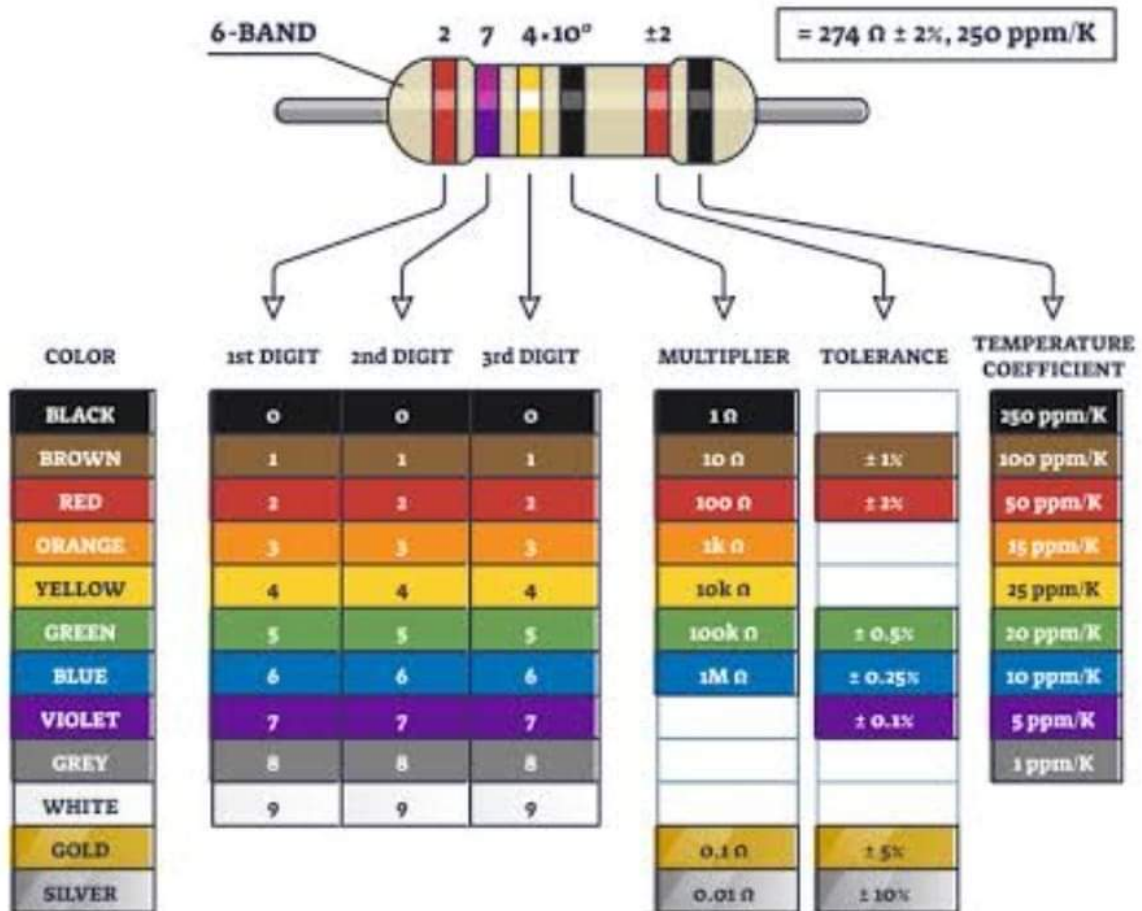

# Les résistances

## RESISTOR COLOR CODES

Updated 2022-10-02 04:54:38 UTC by Admin