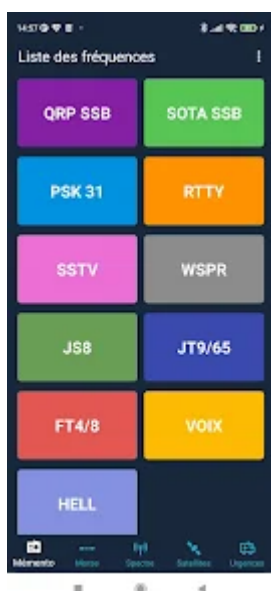

CTCSS

Remarques

74.4 Hz

Band Plan

<https://www.arrl.org/band-plan>

Fréquences Radioamateur - sur Android

https://play.google.com/store/apps/details?id=com.f4aty.fr frequencies&pcampaignid=web_share&pli=1

Fréquence TETRA - Formule

1

[https://wiki.radioreference.com/index.php/Formula_1_\(F1\)?fbclid=IwAR11VSffqLVbbDZgRKRUEwFKVwqL8fZuQcKVz4m6KxGQnYAVrAOcl7A6qFs_aem_Ac41FjByNyUWK6_hl0am45d9JtDkNG8ItVmoF8-Pve30Z2HxFhqj1iuhItikFGfMrXk](https://wiki.radioreference.com/index.php/Formula_1_(F1)?fbclid=IwAR11VSffqLVbbDZgRKRUEwFKVwqL8fZuQcKVz4m6KxGQnYAVrAOcl7A6qFs_aem_Ac41FjByNyUWK6_hl0am45d9JtDkNG8ItVmoF8-Pve30Z2HxFhqj1iuhItikFGfMrXk)